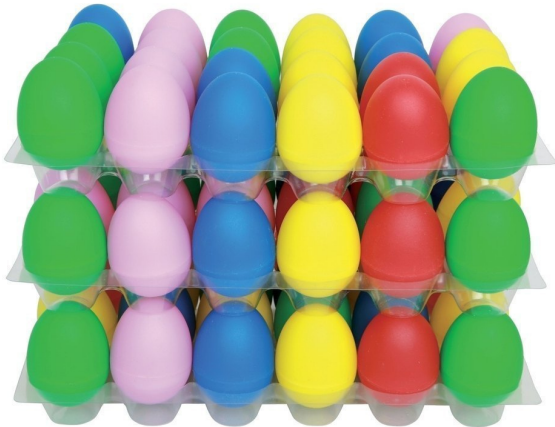

# GEWApure Club Salsa LP 835405

Egg Shaker (1 Stück, Farbe bei der Bestellung angeben)

Kunststoff-Ei mit unterschiedlicher Füllung für verschiedene Töne

- Einsatzfeld: Effekte: Hörspiel, Film, Tonstudio
- Einsatzfeld: Früherziehung
- Einsatzfeld: Orchester/Band
- Einsatzfeld: Orff
- Einsatzfeld: Therapie
- Klangkörper: Kunststoff
- Klein-Percussion nach Klangart: Rasseln, Shaker, Ratschen
- Percussion A-Z: Rasseln: Schütteleier