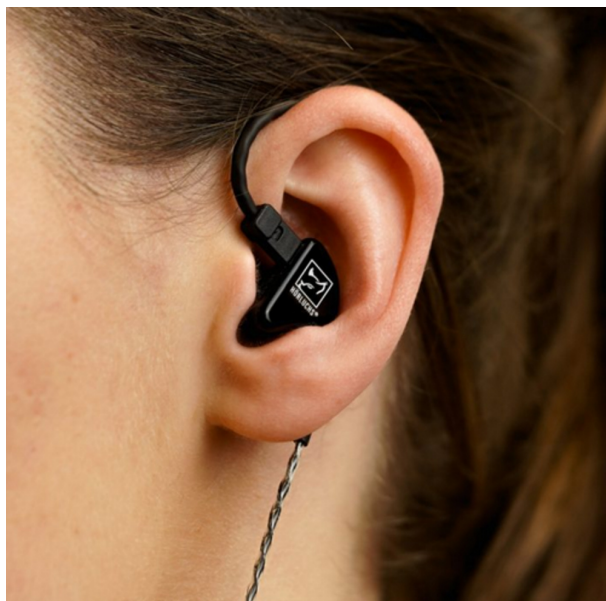

# Hörluchs HL 1050

In - Ear Hörer (1- weg, Bassbetont)

Die HL1 In-Ears von Hörluchs® bieten dir ein unvergessliches Klangerlebnis. Genieße den detaillierten, hochauflösenden Sound beim Gaming, Streaming, auf der Bühne oder beim Sport. Er besticht durch sein bassbetontes Soundprofil. Elektrodynamische Treibertechnik mit mehr als ordentlicher Performance zu einem unglaublich guten Preis. Hierbei handelt es sich um In-Ears mit Standard-Ohraufnahme, ausgestattet mit optimal sitzenden Ohrpassstücken (Domes) in unterschiedlichen Größen.

In-Ears in ergonomischer Concha-Form im Universal Design mit passenden Domes. Gebaut aus robustem und hochwertigem

ABS-Kunststoff. Dieser Hörer hat ein 2-Pin-Wechselkabel und ist somit optional ausstattbar mit verschiedenen Kabeln oder dem Wireless Neckband.

Alle Bauteile werden optimal im Hörer gelagert und sind auf engstem Raum ideal aufeinander abgestimmt, damit der perfekte Sound am Ohr ankommt.

Diese In-Ears überzeugen einerseits dadurch, dass sie superleicht und sehr kompakt sind. Andererseits bieten sie mit dem 2-Pin-Anschluss die Möglichkeit das Wireless Neckband anzuschließen.