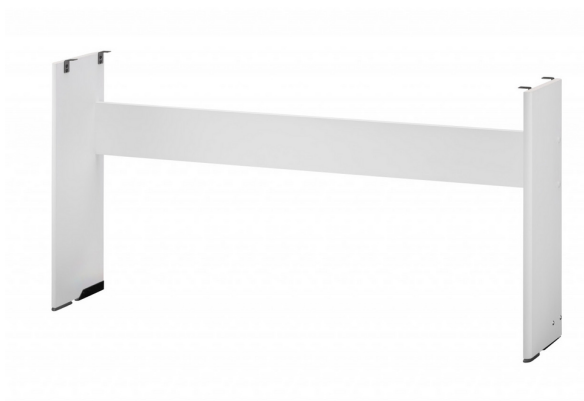

# Kawai HML 2 WH

Stativ für ES 120 (Pianostativ für ES 120 in weiß matt)

Dies ist der passende Ständer für Ihr ES120 WH.  
Sie können diesen Ständer mit der 3-fach Pedaleinheit F-351 erweitern, die nicht im Liederumfang enthalten ist.

- Produktart: Stand
- Zubehör für: Kawai ES 120

**148,00**