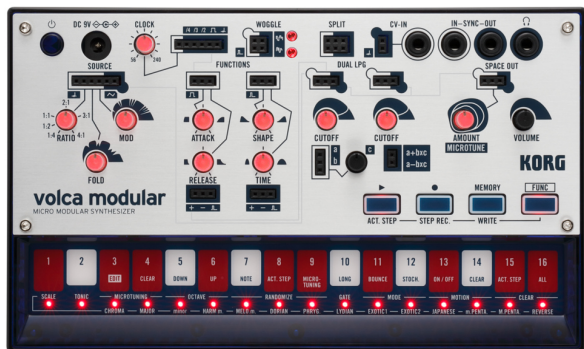

Korg Volca Modular

Keyboard Synthesizers (analoge Klangerzeugung, semimodular, 16 Tasten, Effekte)

Das kompakte Gehäuse des volca modular enthält 8 Module und 50 Patchpunkte. Beim Erlernen der Grundlagen modularer Synthesizer kann man mit den Funktionen der volca Produktlinie unerforschte Facetten der Analogklänge erkunden. Die Module des West Coast Style Synths sind frei kombinierbar, wodurch sich unkonventionelle Sounds kreieren lassen.

- * semimodularer Synthesizer im West Coast Style
- * 8 eigenständige Module mit 50 Patchpunkten
- * FM, Wavefolder
- * 2 Low Pass Gates
- * 2 Hüllkurven
- * Reverb Effekt
- * CV In
- * viele neue Sounds zum Experimentieren und Entdecken
- * ungewöhnliche Analogklänge
- * grenzenlos mobil dank Batteriebetrieb und internem Lautsprecher