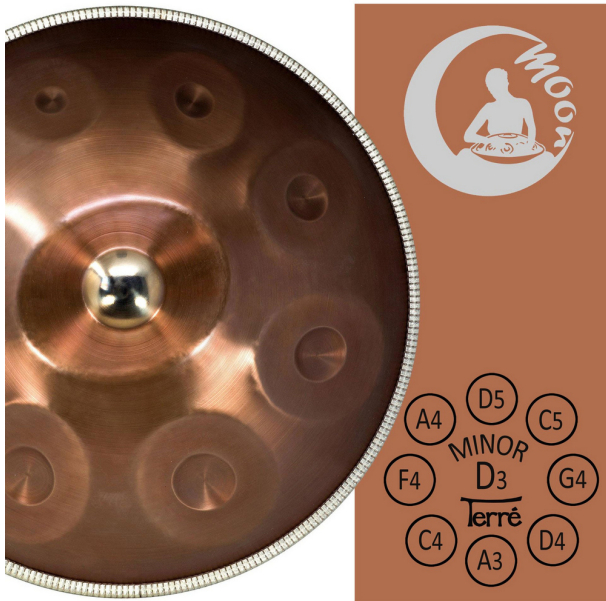

# Terre Moon II D moll

Handpan (Edelstahl, Ø ca. 60 cm, Höhe ca. 25 cm, gestimmt in d - moll, mit Tasche)

## Moon-II Handpan D-Moll

- \* Handpan Moon II aus Edelstahl gefertigt,
- \* gestimmt in D-Moll, D3, A3, C4, D4, F4, G4, A4, C5, D5;
- \* Ø 55,
- \* Höhe ca. 24cm
- \* Gewicht 4,5 kg

Die Lieferung erfolgt mit gepolsterter Rucksacktasche.

Unsere Moon-II Handpan ist aus Edelstahl gefertigt. Dadurch lässt sie sich sehr leicht anspielen und hat ein klares, helles Klangbild. Die Töne entfalten sich schnell und ihr langer Sustain ist perfekt für eine meditative Spielweise. Im Gegensatz zu Handpans aus Stahl ist sie wesentlich leichter und dadurch einfacher in der Handhabung sowie besser zu transportieren. Des Weiteren ist sie resistent gegenüber Witterungsbedingungen oder Rost. Man kann sie also ohne Sorgen auch im Freien verwenden. Die Lieferung erfolgt mit gepolsterter Rucksacktasche.

# Terre Moon II D moll Handpan (Edelstahl, Ø ca. 60 cm, Höhe ca. 25 cm, gestimmt in d - moll, mit Tasche)

Fortsetzung von Seite 1:

Die Hand Pan besteht aus zwei miteinanderverklebten Halbkugelelementen aus Stahlblech. Die Tonfelder auf der Oberseite werden mit den Händen gespielt.