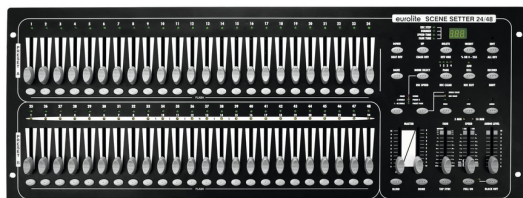

Eurolite DMX SCENE SETTER 2448

DMX Controller (Theaterlicht - Pult für 48 DMX - Kanäle)

Theaterlicht-Pult für 48 DMX-Kanäle, jede Szene in der Helligkeit einstellbar

- * Blackout-Funktion
- * Mix- und Single-Chase-Funktion
- * Blind-Home-Funktion
- * Standard-MIDI-Unterstützung
- * Programmierbare 96 Chaser
- * Kann bis zu 48 DMX-Kanäle senden
- * Ansteuerbar über DMX; Musiksteuerung über Mikrofon; Musiksteuerung über Cinch (W)

Einbauversion

- * Tischpultgehäuse

Lieferumfang

- * 1 x Controller, 1 x Bedienungsanleitung, 1 x Externes Netzteil

Technische Daten

Stromversorgung: 100-240 V AC, 50/60 Hz

- 12 V DC 500 mA Pinbelegung: Innen + außen - Gesamtanschlusswert: 8,00 W Schutzart: IP20 Stromanschluss: Stromversorgung über Hohlstecker (M) Einbauversion Stromanschlusskabel mit Steckernetzteil (mitgeliefert) Programme: Programmierbare 96 Chaser DMX-Kanäle: Ausgabe 48 DMX-Ausgang: 1 x 3-pol XLR (W)

Einbauversion Ansteuerung: DMX; Musiksteuerung über Mikrofon; Musiksteuerung über Cinch (W)

Einbauversion Gehäusefarbe: Schwarz Steuerelemente: DMX Polungswahlschalter,

Netzschalter Farbe: Schwarz Gehäusebauform: Tischpultgehäuse Maße: Breite: 71 cm Tiefe: 26,4 cm Höhe: 9 cm Gewicht: 6,05 kg