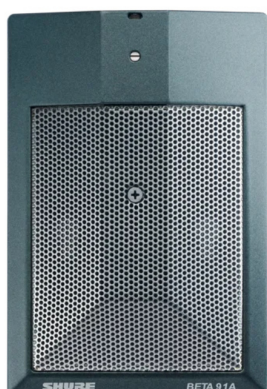

Shure BETA 91 A

Grenzflächen - Mikrofon (Halbnierere, für Bassdrum, Flügel, Cajon etc.)

Shure Beta 91A - Spitzenmikrofon für Bassdrum, Flügel, Cajon etc.
Das Beta 91A ist ein Grenzflächen-Mikrofon zur Abnahme von Bassdrum und anderen tieffrequenten Instrumenten sowie die Flügelabnahme. Die Kondensatorkapsel und der im Gehäuse integrierte Vorverstärker bieten eine exzellente Ansprache mit druckvollen und impulstreuen Tiefbässen. Ein Schalter ermöglicht die Anpassung des Frequenzgangs, um ein Dröhnen zu vermeiden. Wie klingt das Beta 91A?
Die Grenzfläche Beta 91A vereint die Klang-Eigenschaften des Mikrofon-Urgesteins SM91 - das vor allem bei der Abnahme von Flügel und Piano Verwendung fand -- mit dem satten Punch des Beta 91 - beliebt in der Bassdrum und anderen tieffrequenten Instrumenten. Durch diese gelungene Kombination ergibt sich mit dem Beta 91A ein Halbnieren-Mikrofon mit geringem Grundrauschen, das auch extrem hohe Schalldrücke problemlos verarbeiten kann. Ein schaltbarer Filter schwächt die unteren Mitten ab, um ein Dröhnen der Bassdrum zu vermeiden. Was ist der Vorteil einer Grenzfläche?
Der größte Vorteil einer Grenzfläche ist die schnelle und unkomplizierte Positionierung. Das Mikrofon wird ohne zusätzliches

- * Grenzflächen-Kondensatormikrofon der Spitzenklasse
- * Vor allem geeignet für die Bassdrum, Flügel und Klavier
- * Exzellente Ansprache mit massiven, kontrollierten Tiefbässen und präsentem Attack
- * Vorverstärker integriert im Gehäuse, erleichtert das Setup
- * Schalter zur Anpassung des Frequenzgangs
- * Gleichmäßige Halbnierencharakteristik bietet hohe Rückkopplungssicherheit
- * Überträgt auch sehr hohe Lautstärken ohne Verzerrungen
- * Platzsparend: keine Verwendung von Mikrofonstativen notwendig
- * Korb aus gehärtetem Stahl und extrem robuste