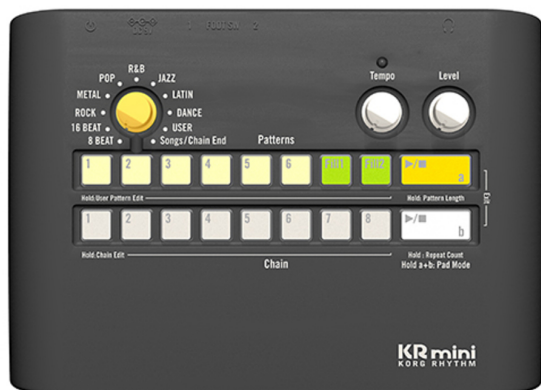

# Korg KR MINI

## Rhythmusgerät (Mini, Rhythmuscomputer)

KORG KR-mini - kompakter Drumcomputer  
Der taktfeste Partner für Gitarristen, Bassisten, Bläser und alle anderen Musiker, die Fortschritte machen möchten! Der KR mini ist eine anwenderfreundliche und kompakte Rhythmusmaschine mit eingebautem Lautsprecher, der bei Bedarf mit Batterien betrieben werden kann!

Die meisten aktuellen Rhythmusmaschinen sind so komplex, dass man sofort abwinkt. Dabei würden sich viele Musiker über einen Taktgeber, der schnell und unbürokratisch eingestellt werden kann, eher freuen. Mit dem KR mini von KORG geht dieser Wunsch endlich (wieder) in Erfüllung. Er ist so übersichtlich, dass man sich an die gute alte Analog-Ära erinnert fühlt, als alles noch "irgendwie haptischer" war. Mit den Pads und Reglern können Sie zudem eigene Rhythmen spielen. Die Klangqualität dieses Groove-Zauberers ist jedenfalls über jeden Zweifel erhaben. Wählen Sie eines der über 60 Rhythmus-Pattern und spielen Sie auf. Der überaus umgängliche KR mini kann natürlich überall zum Einsatz kommen, weil man ja nicht immer am selben Ort kreativ ist.  
\* Unkomplizierter Aufbau: Wählen Sie einen Rhythmus und drücken Sie Start  
\* "Chain"-Funktion für die Festlegung

der Pattern- und Fill-In-Reihenfolge für komplette Liedbegleitungen  
\* Bedienung der Übergangswahl/Start/Stop mit optionalem Fußtaster  
\* Mit den 16 Pads können Sie live spielen und eigene Rhythmusbegleitungen aufnehmen  
\* Interner 2W-Lautsprecher -- es wird keine externe Verstärkung benötigt  
\* Anschluss für Kopfhörer/Lautsprecher, falls keiner mithören darf bzw. alle im Saal mithören sollen  
\* Speisung mit Netzteil oder Batterien (3x AA-Alkalibatterien)