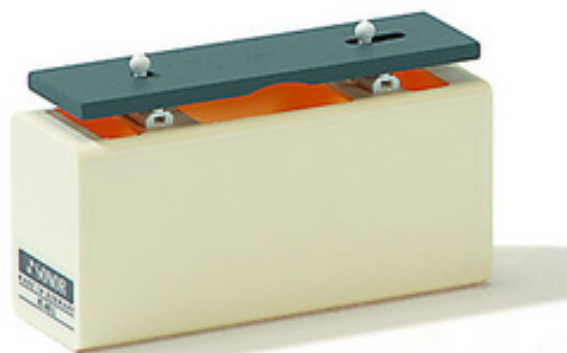

# Sonor KS 40 L Meisterklasse

Klangstab (Gis 2, Tenor / Alt, Metall - Klangplatte, grau, 40 x 6 mm)

Sonor Klangstab Meisterklasse KS 40 L - Gis2

- \* Tenor/Alt
- \* Metall-Klangplatte,
- \* Grundtonstimmung
- \* 40 x 6 mm
- \* weißer Resonanzkasten aus schlagfestem Resophen
- \* Lieferumfang 1 Ton

auch als Set erhältlich:  
KS 40 L1 (19 Töne c1 bis c3)

KS 40 L2 (cis1, dis1,gis1, cis2, dis2, gis2, cis3)

KS 40 L15 (19 Töne c1 bis c3, mit Farbschildern, Buch, Cds, und 8 Paar Schlägeln)

Allgemeine Informationen  
Art: Klingender Stab - einzel

Klingende Stäbe(Klangbausteine) - Töne beliebig arrangieren! Kein Musikinstrument ist so flexibel einsetzbar wie die Klingenden Stäbe. Sie können die Reihenfolge der Töne beliebig festlegen oder gruppieren. Einzelne Stäbe in allen Tonlagen, in Metall oder Holz, oder als Sets erhältlich.